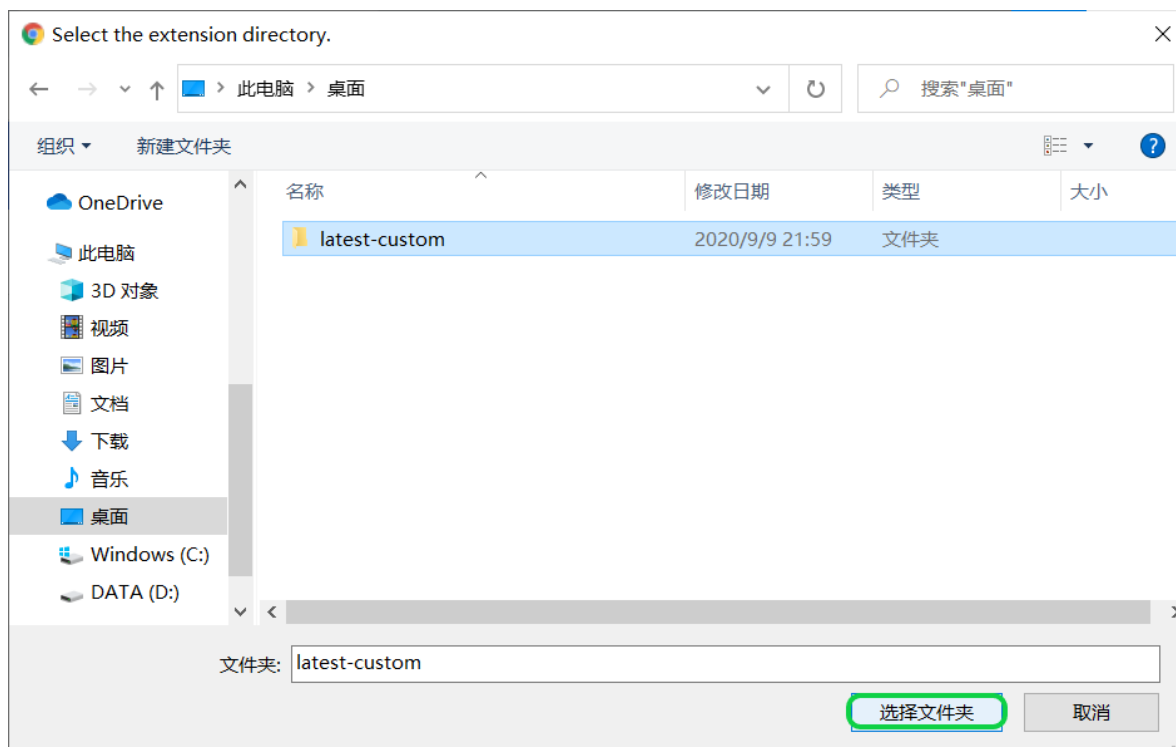

在弹出的文件选择框中找到刚刚解压的那个文件夹，如图所示，**单击**选中这个文件夹后点击下方绿色框中的“选择文件夹”按钮：