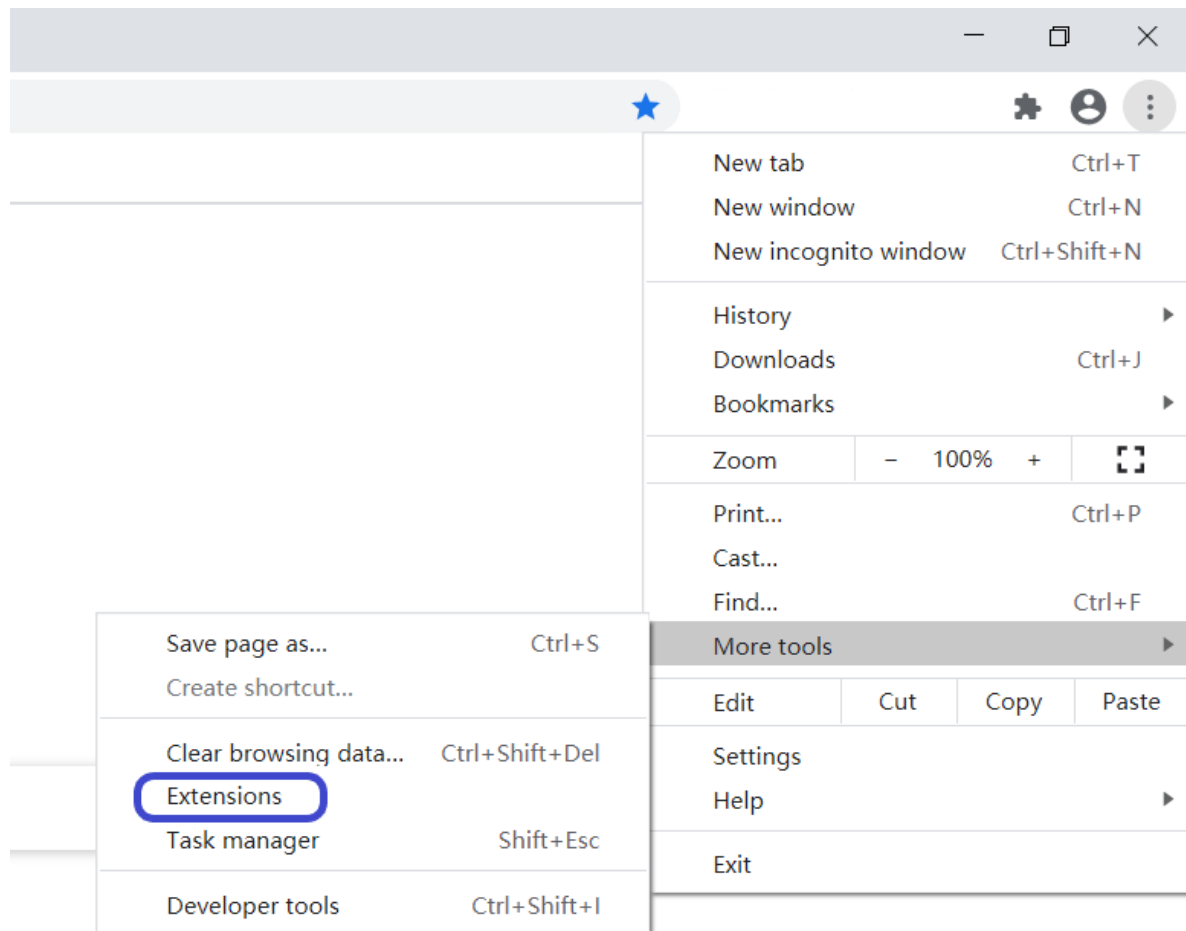

安装完成后打开 [扩展页面](#) 进行插件安装, 单击"获取"后就可以直接使用该插件.

如果你使用的是 Google Chrome

• 如果你会科学上网

• 如果你不会科学上网

请向身边的同学学习科学上网

点击 [链接](#) 下载一个 zip 压缩包，解压到桌面上（或其他位置）：

打开 Chrome，找到蓝框中的选项，点击进入扩展页面：

点击下图紫框中的按钮：